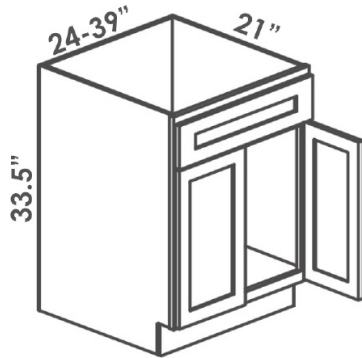

Vanity Sink Base Cabinets

Vanity Sink Base Cabinets

Faux Tilt-Front Drawer

VSB24	24W x 21D x 33.5H
VSB27	27W x 21D x 33.5H
VSB30	30W x 21D x 33.5H
VSB33	33W x 21D x 33.5H
VSB36	36W x 21D x 33.5H
VSB39	39W x 21D x 33.5H